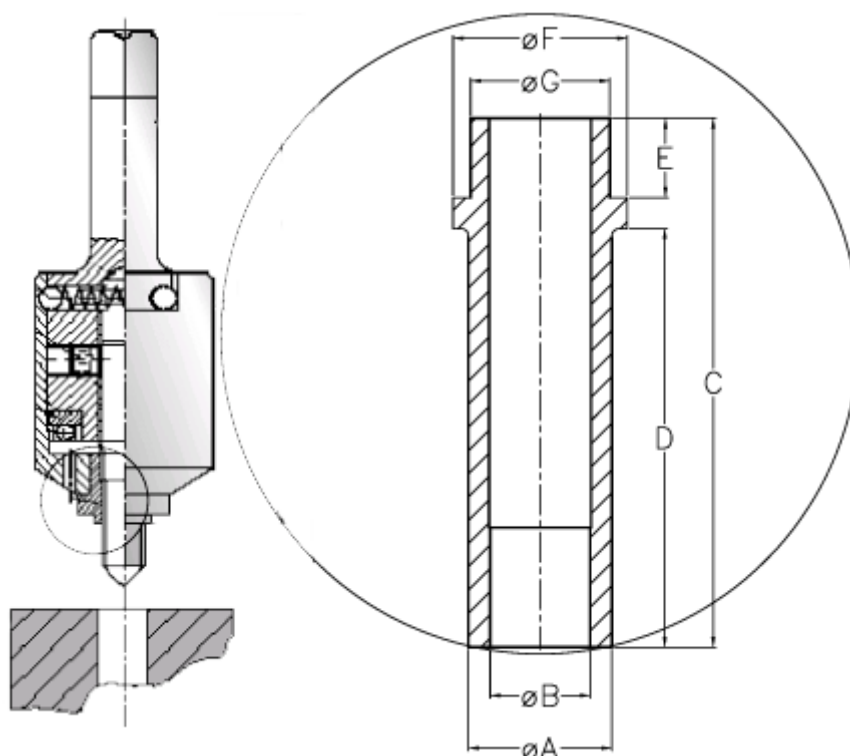

Varenummer: 126200100300
Beskrivelse: Førebøsning 620 0 100.300
For M10

Mål

A = 14 +/-0,1
B = 10,1 +0,1
C = 15.2
D = 2.0
E = 9
F = 21
G = 16 r6